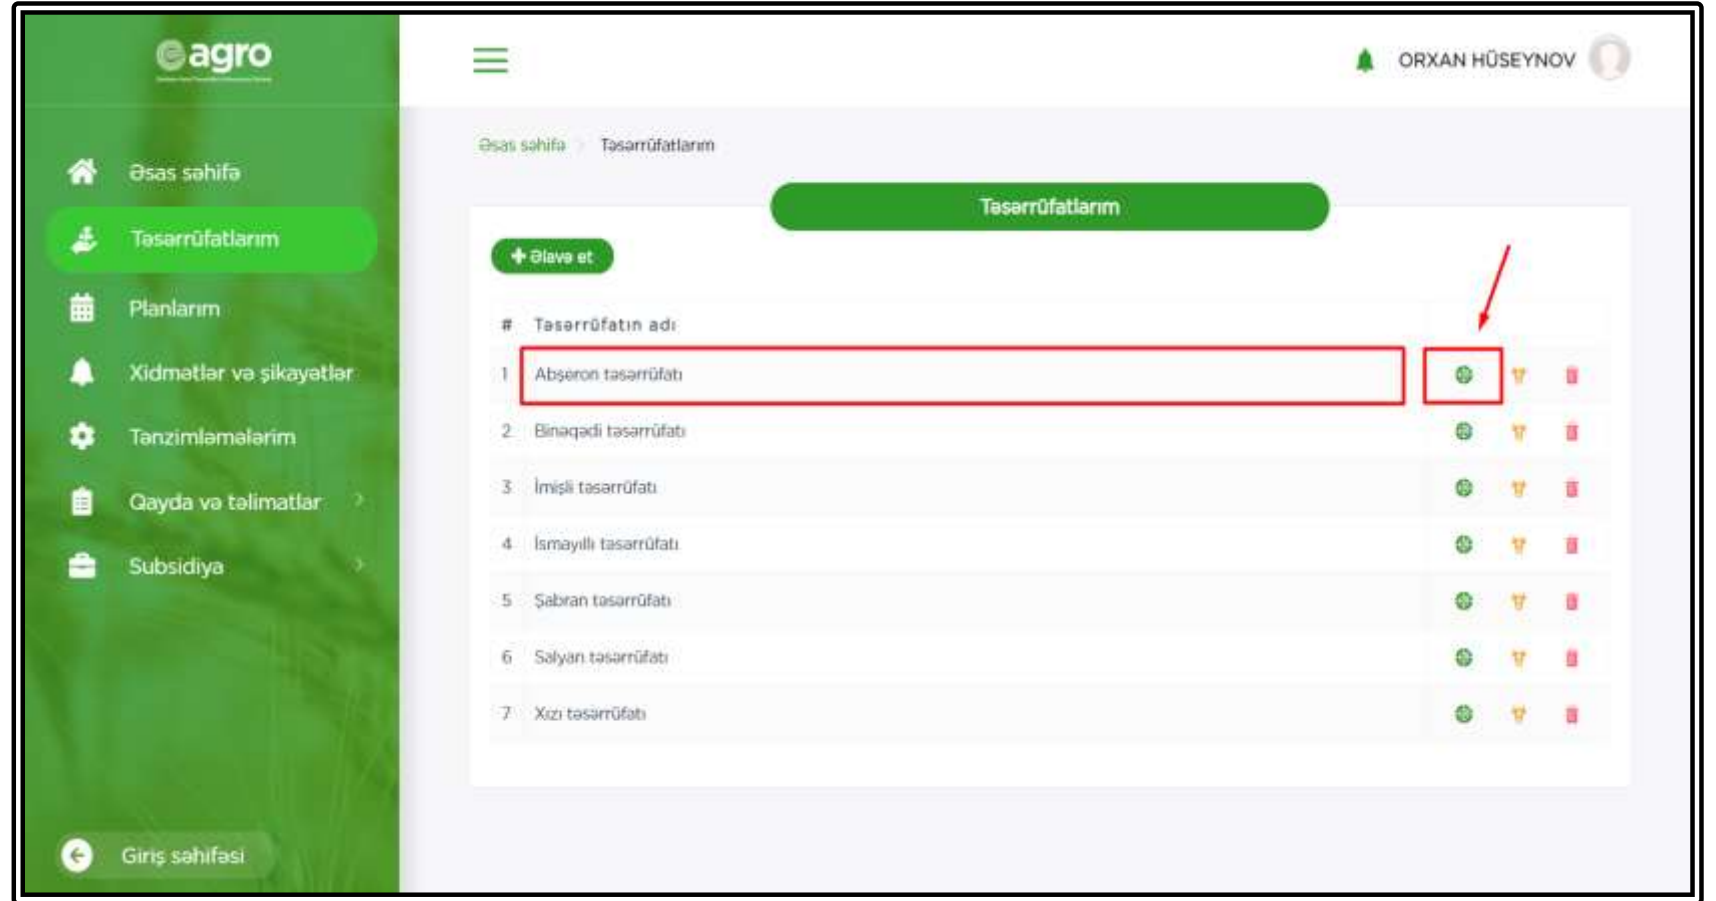

EKTİS – Ərazilərim

➤ **Ərazilərim**
bölməsini seçin