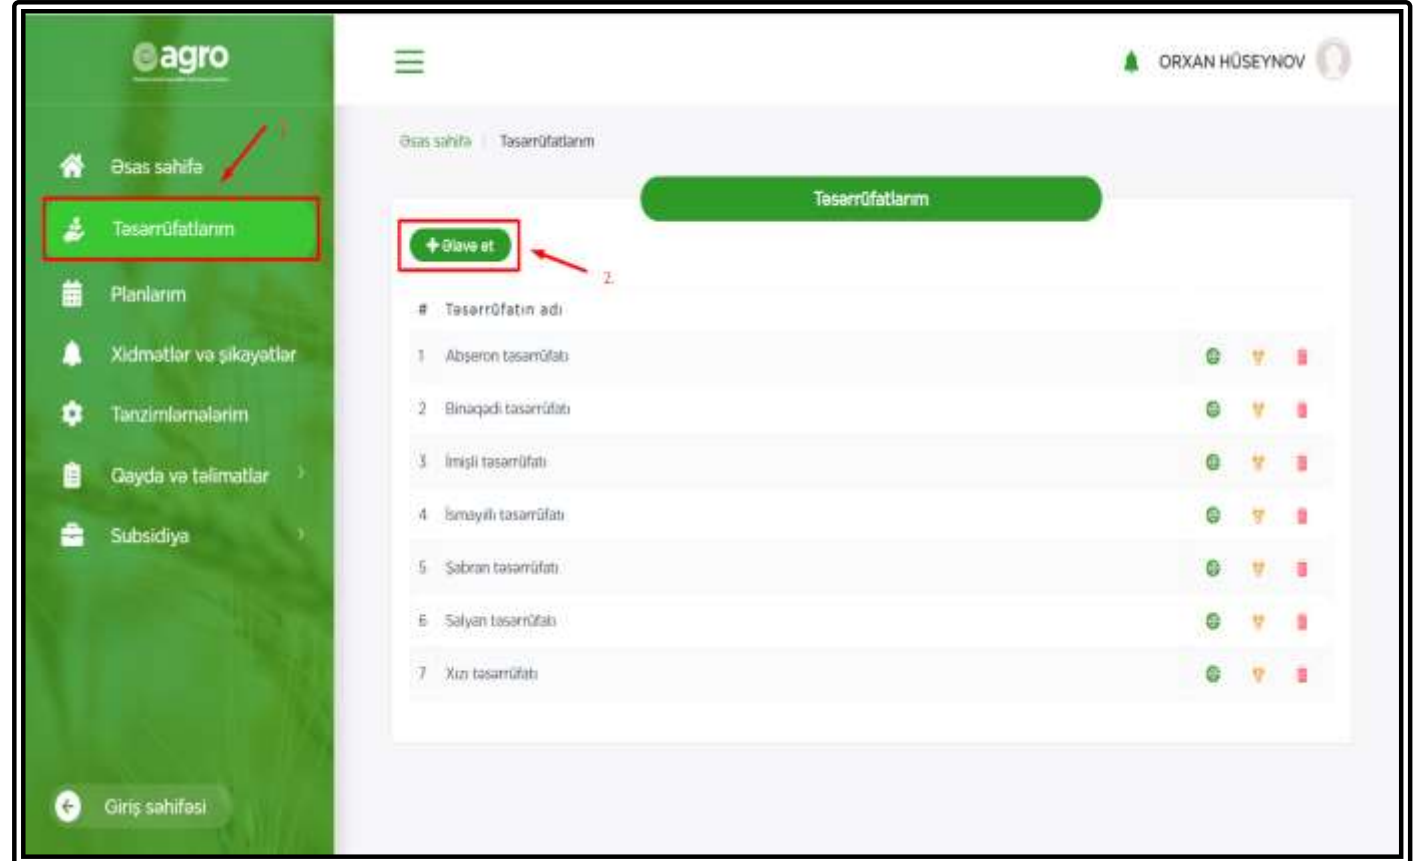

EKTİS - Təsərrüfatlarım

➤ **Təsərrüfatlarım** bölməsini seçin

➤ **“Əlavə et”** düyməsini sıxın