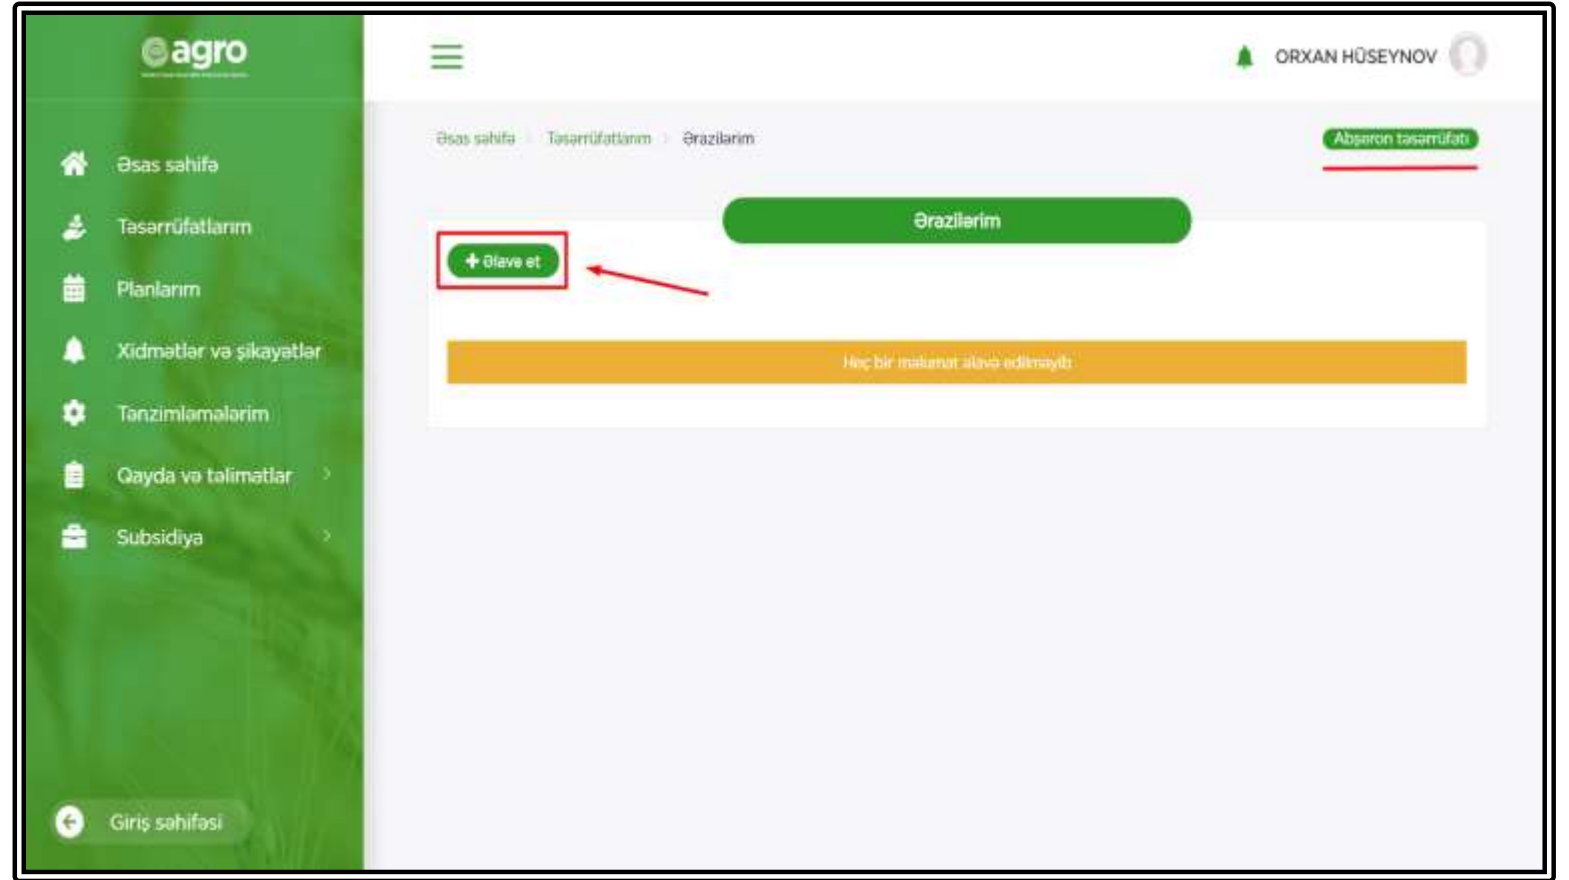

EKTİS – Torpaq sahələri və əkin bəyanı

EKTİS – Ərazilərim

➤ **Ərazilərim**
bölməsini seçin

EKTİS – Ərazilərim

- “Əlavə et” düyməsini
SIXIN

EKTİS – Ərazilərim

- Müvafiq xanaları doldurun
- “Yadda saxla” düyməsini sıxın

The screenshot shows the 'Yeni torpaq sahəsinin əlavə edilməsi' (Adding a new land plot) form in the EKTİS application. The form is titled 'Yeni torpaq sahəsinin əlavə edilməsi' and is located in the top right corner of the page. The form contains the following fields and buttons: